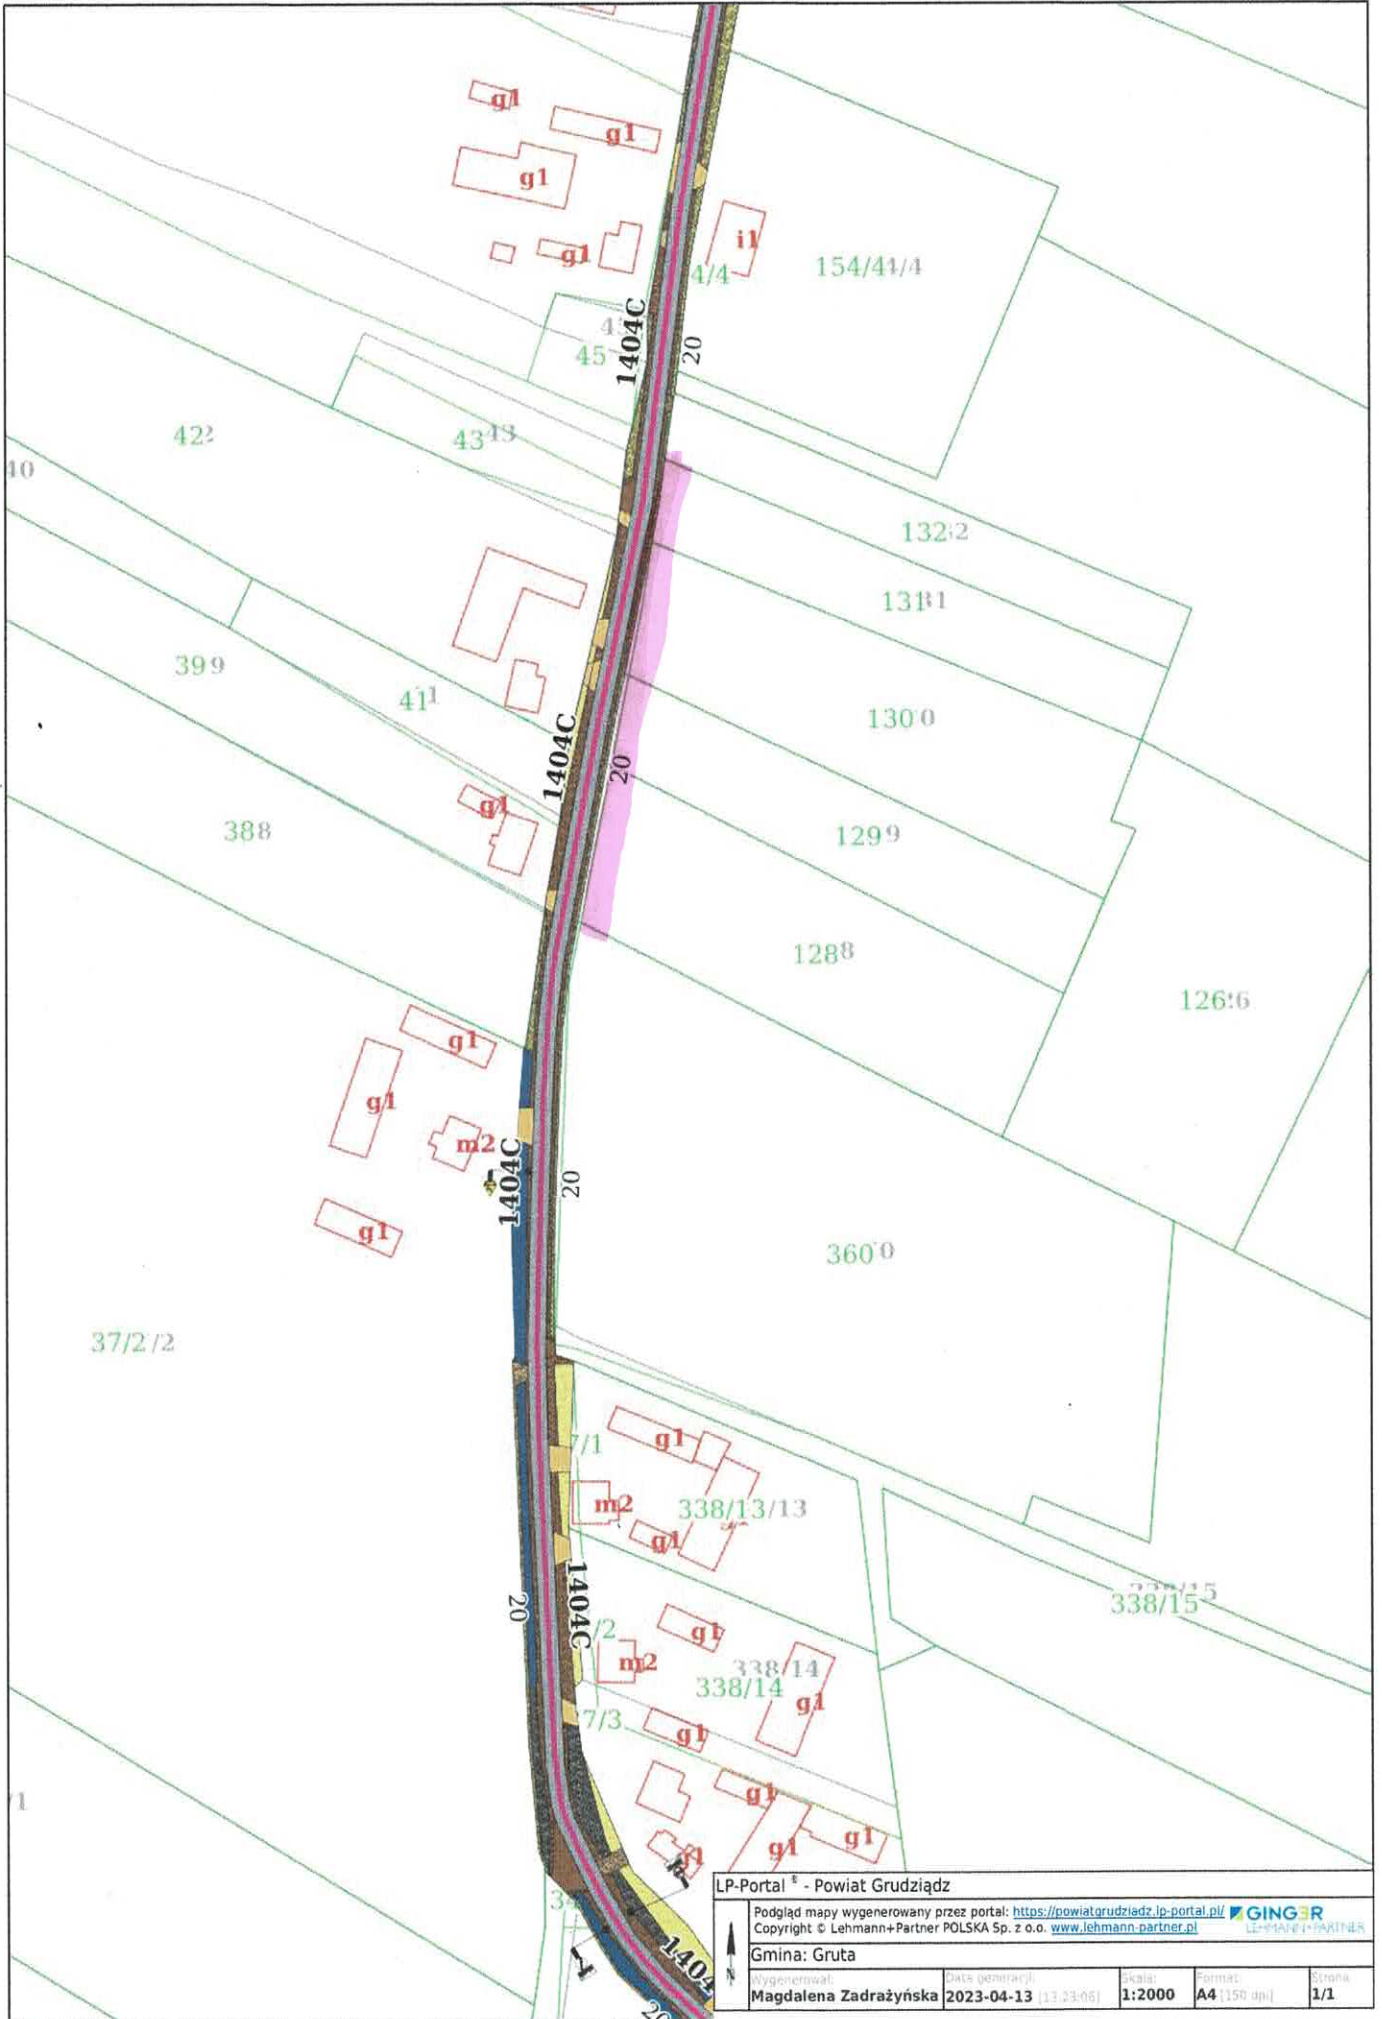

Skitwónko

LP-Portal [®] - Powiat Grudziądz			
Podgląd mapy wygenerowany przez portal: https://powiatgrudziadz.lp-portal.pl/  LEHMANN+PARTNER			
Copyright © Lehmann+Partner POLSKA Sp. z o.o. www.lehmann-partner.pl			
Gmina: Świecie Nad Osą			
Wygenerował:	Data generacji:	Skala:	Format:
Magdalena Zadrażyńska	2023-04-13 [13:29:15]	1:2000	A4 (130 dpi)
			Strona
			1/1

Kitnówka

LP-Portal [®] - Powiat Grudziądz				
Podgląd mapy wygenerowany przez portal: https://powiatgrudziadz.lp-portal.pl/				
Copyright © Lehmann+Partner POLSKA Sp. z o.o. www.lehmann-partner.pl				
Gmina: Świecie Nad Osą				
Wygenerował:	Data generacji:	Skala:	Format:	Strona
Magdalena Zdrażyńska	2023-04-13 13:25:55	1:2000	A4 [150 dpi]	1/1

Stupa

LP-Portal [®] - Powiat Grudziądz				
Podgląd mapy wygenerowany przez portal: https://powiatgrudziadz.lp-portal.pl/ 				
Copyright © Lehmann+Partner POLSKA Sp. z o.o. www.lehmann-partner.pl 				
Gmina: Gruta				
Wygenerował:	Data generacji:	Skala:	Format:	Strona:
Magdalena Zadrażyńska	2023-04-13 [13.23:06]	1:2000	A4 [150 dpi]	1/1

Wygenerował	Data generacji	Skala	Format	Strona
Katarzyna Robaczewska	2023-04-12 (12:27:24)	1:5000	A4 (150.39)	1/1