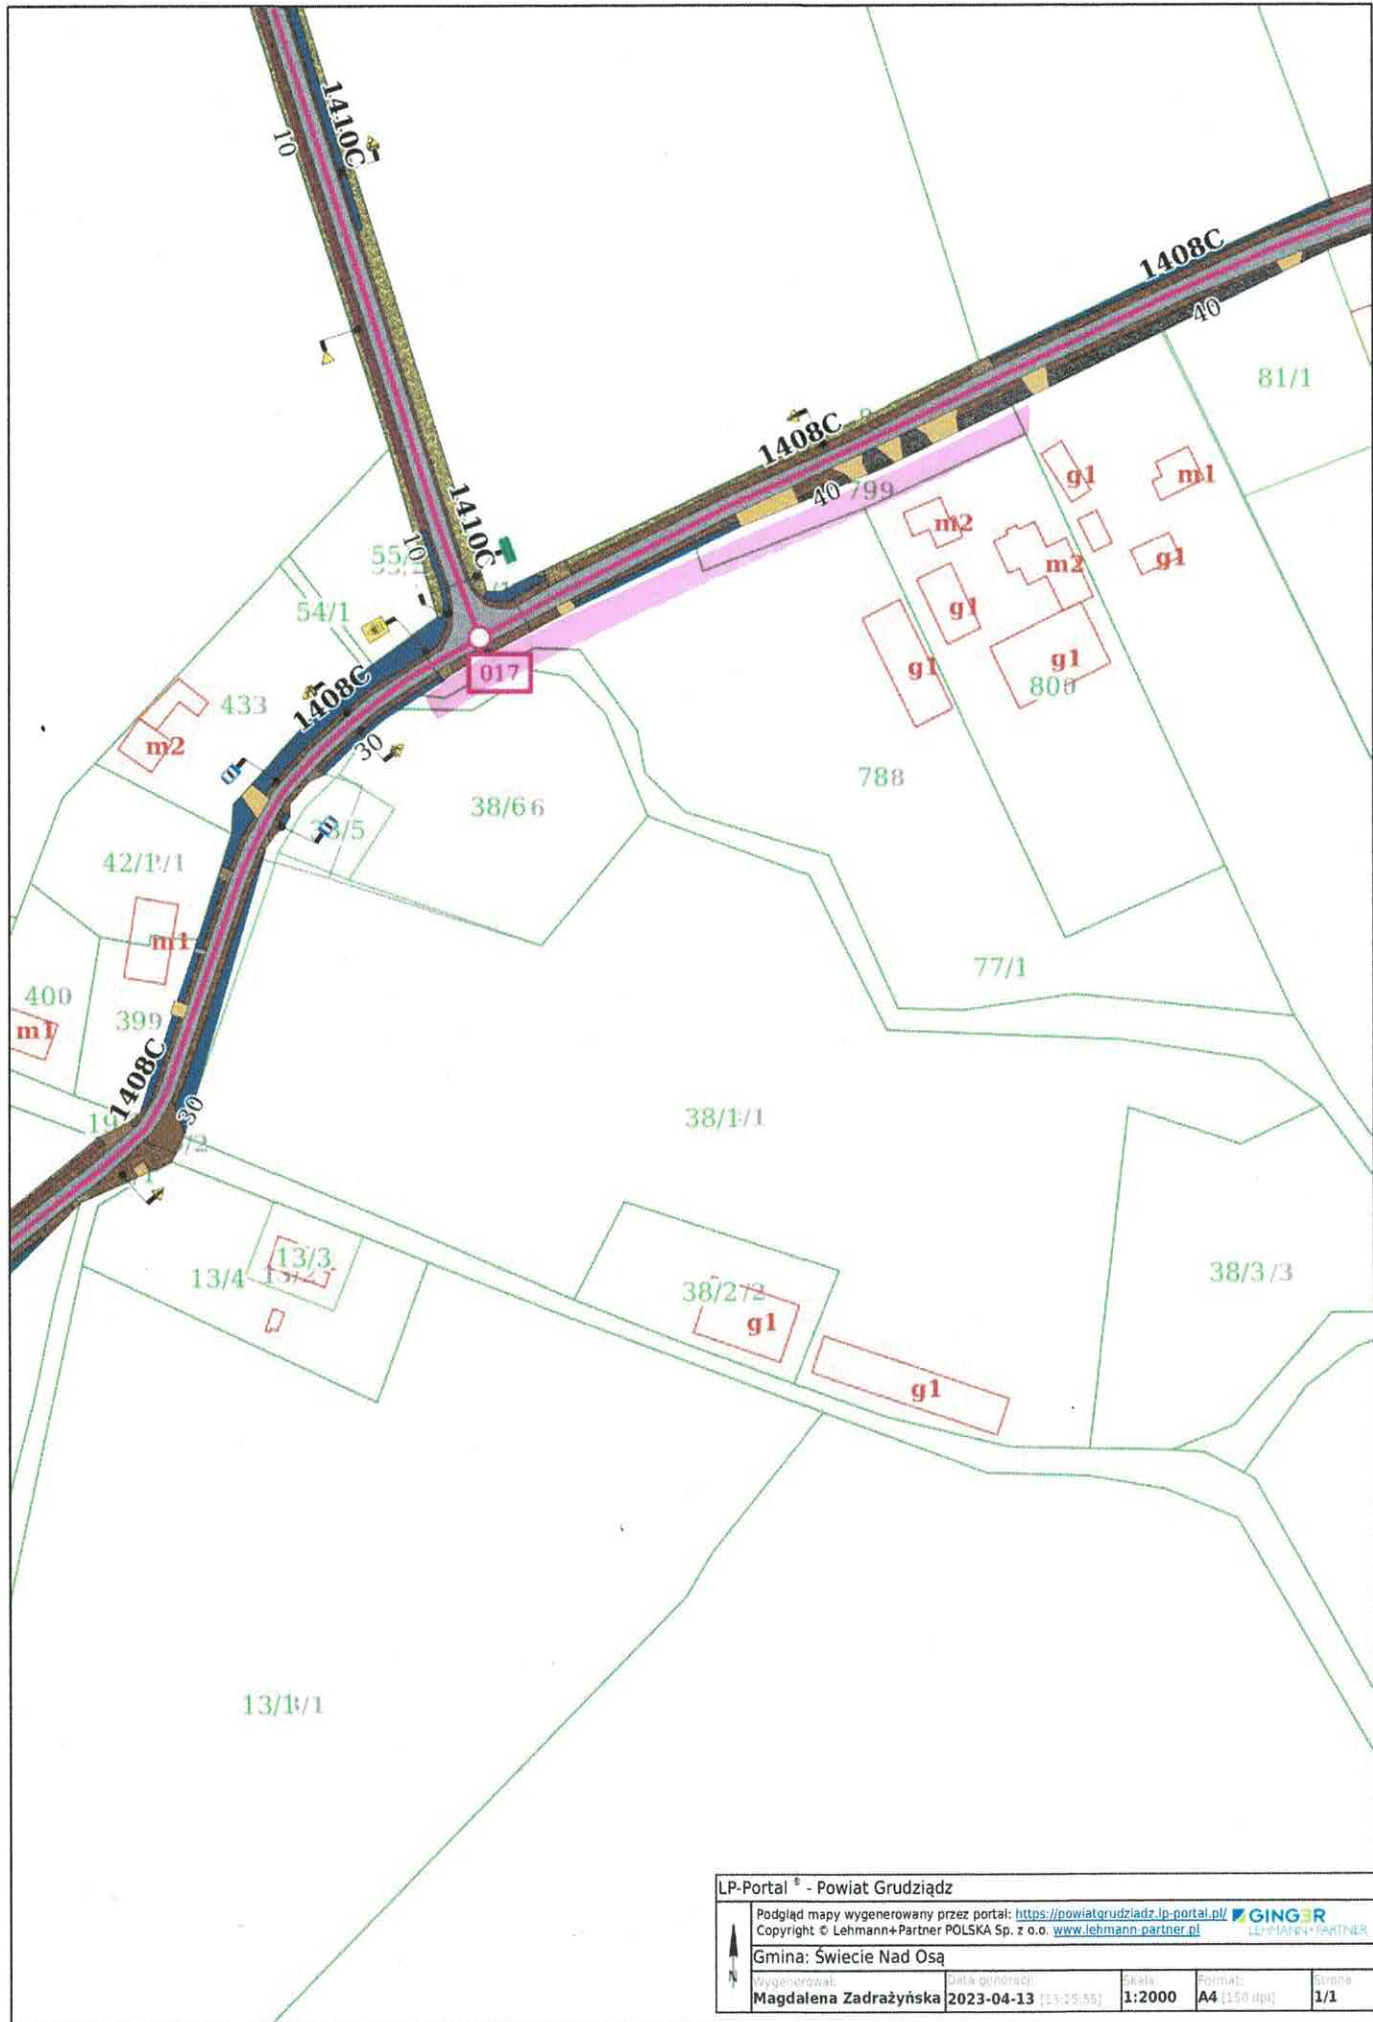

Skitwónko

LP-Portal [®] - Powiat Grudziądz			
Podgląd mapy wygenerowany przez portal: https://powiatgrudziadz.lp-portal.pl/  LEHMANN+PARTNER			
Copyright © Lehmann+Partner POLSKA Sp. z o.o. www.lehmann-partner.pl			
Gmina: Świecie Nad Osą			
Wygenerował:	Data generacji:	Skala:	Format:
Magdalena Zadrażyńska	2023-04-13 [13:29:15]	1:2000	A4 (130 dpi)
			Strona
			1/1

Kitnówka

LP-Portal [®] - Powiat Grudziądz				
Podgląd mapy wygenerowany przez portal: https://powiatgrudziadz.lp-portal.pl/				
Copyright © Lehmann+Partner POLSKA Sp. z o.o. www.lehmann-partner.pl				
Gmina: Świecie Nad Osą				
Wygenerował:	Data generacji:	Skala:	Format:	Strona
Magdalena Zdrażyńska	2023-04-13 13:25:55	1:2000	A4 [150 dpi]	1/1

Stupa

LP-Portal [®] - Powiat Grudziądz				
Podgląd mapy wygenerowany przez portal: https://powiatgrudziadz.lp-portal.pl/ 				
Copyright © Lehmann+Partner POLSKA Sp. z o.o. www.lehmann-partner.pl 				
Gmina: Gruta				
Wygenerował:	Data generacji:	Skala:	Format:	Strona:
Magdalena Zadrażyńska	2023-04-13 [13.23:06]	1:2000	A4 [150 dpi]	1/1

Wygenerował	Data generacji	Skala	Format	Strona
Katarzyna Robaczewska	2023-04-12 (12:27:24)	1:5000	A4 (150.39)	1/1