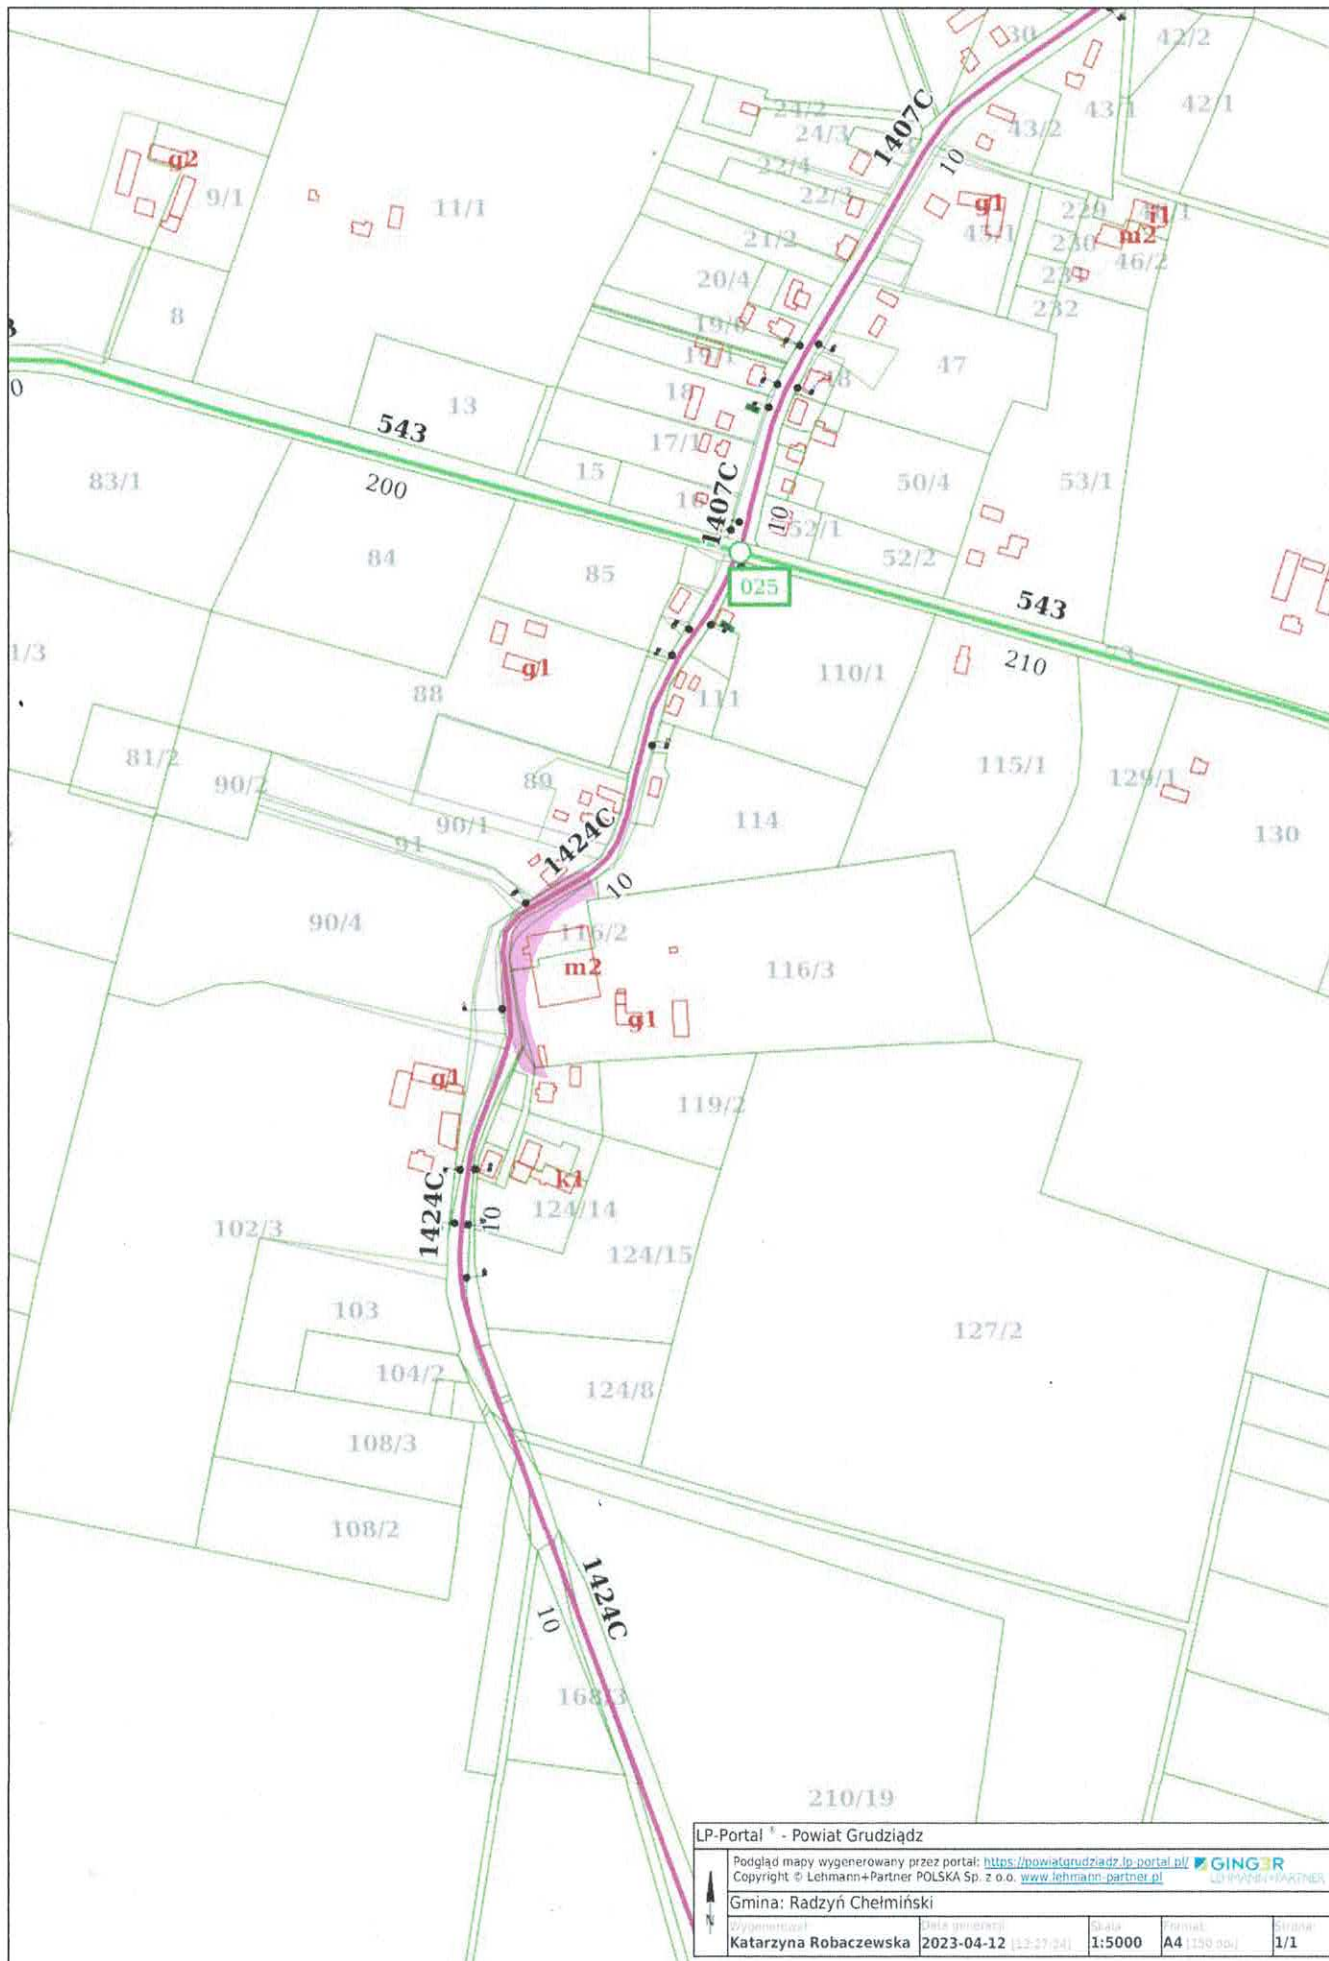

Ryszard

LP-Portal® - Powiat Grudziądz

Podgląd mapy wygenerowany przez portal: <https://powiatgrudziadz.lp-portal.pl/>
Copyright © Lehmann+Partner POLSKA Sp. z o.o. www.lehmann-partner.pl

Gmina: Radzyń Chelmiński

Wygenerował	Data generacji	Skala	Format	Strona
Katarzyna Robaczewska	2023-04-12 (12:27:24)	1:5000	A4 (150.39)	1/1