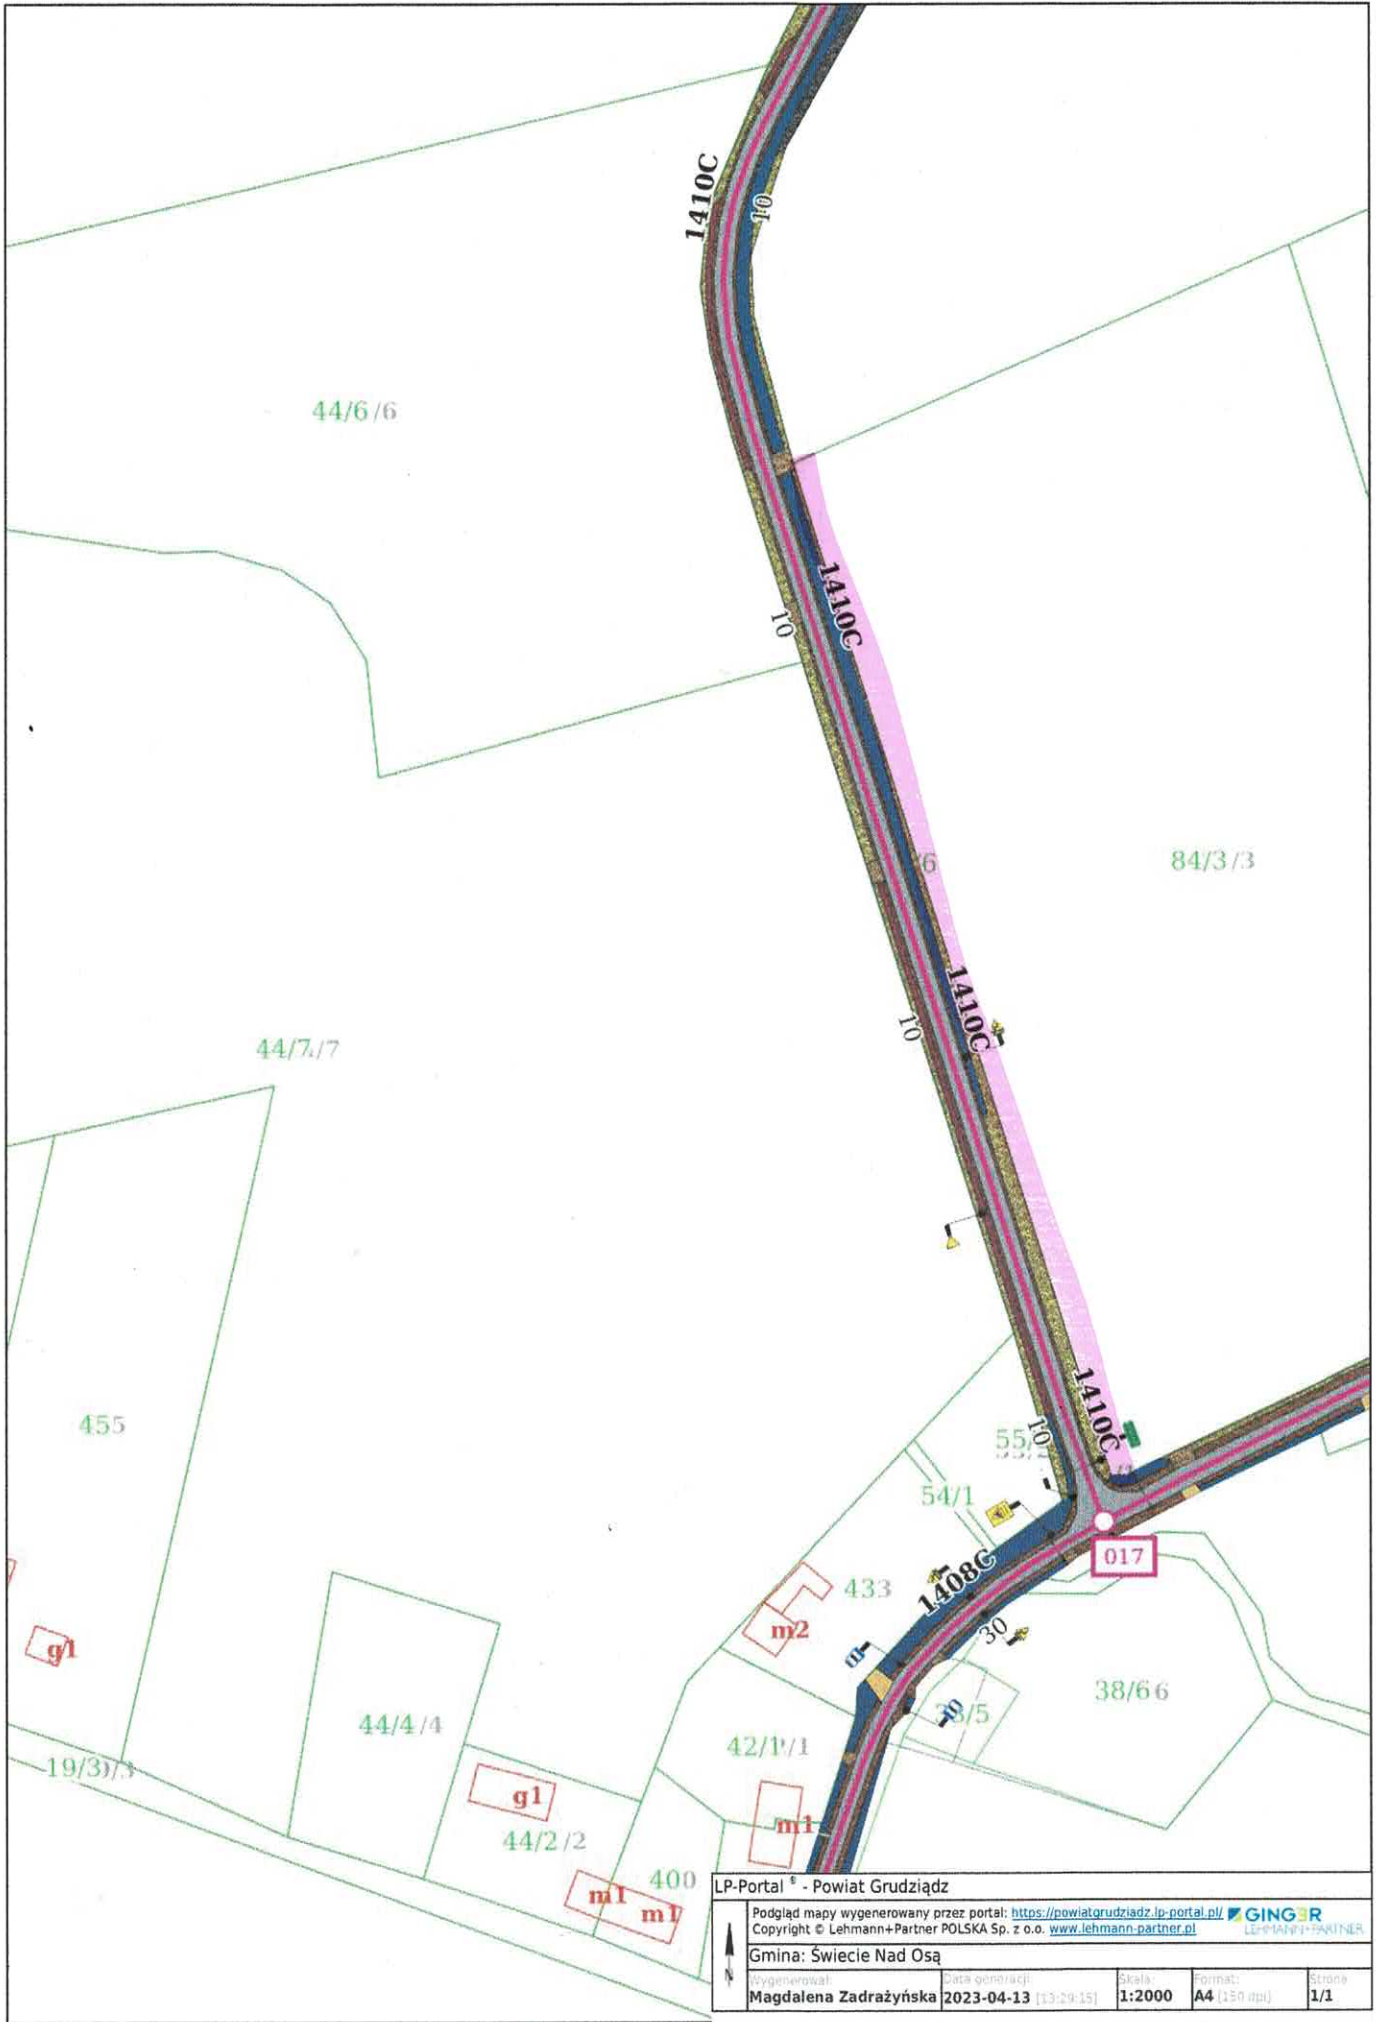

Skitwónko

LP-Portal [®] - Powiat Grudziądz			
Podgląd mapy wygenerowany przez portal: https://powiatgrudziadz.lp-portal.pl/  LEHMANN+PARTNER			
Copyright © Lehmann+Partner POLSKA Sp. z o.o. www.lehmann-partner.pl			
Gmina: Świecie Nad Osą			
Wygenerował:	Data generacji:	Skala:	Format:
Magdalena Zadrażyńska	2023-04-13 [13:29:15]	1:2000	A4 (130 dpi)
			Strona
			1/1

Kitnówka

LP-Portal [®] - Powiat Grudziądz				
Podgląd mapy wygenerowany przez portal: https://powiatgrudziadz.lp-portal.pl/				
Copyright © Lehmann+Partner POLSKA Sp. z o.o. www.lehmann-partner.pl				
Gmina: Świecie Nad Osą				
Wygenerował:	Data generacji:	Skala:	Format:	Strona
Magdalena Zdrażyńska	2023-04-13 13:25:55	1:2000	A4 [150 dpi]	1/1

Stupa

LP-Portal [®] - Powiat Grudziądz				
Podgląd mapy wygenerowany przez portal: https://powiatgrudziadz.lp-portal.pl/ 				
Copyright © Lehmann+Partner POLSKA Sp. z o.o. www.lehmann-partner.pl 				
Gmina: Gruta				
Wygenerował:	Data generacji:	Skala:	Format:	Strona:
Magdalena Zadrażyńska	2023-04-13 [13.23:06]	1:2000	A4 [150 dpi]	1/1

Wygenerował	Data generacji	Skala	Format	Strona
Katarzyna Robaczewska	2023-04-12 (12:27:24)	1:5000	A4 (150.39)	1/1